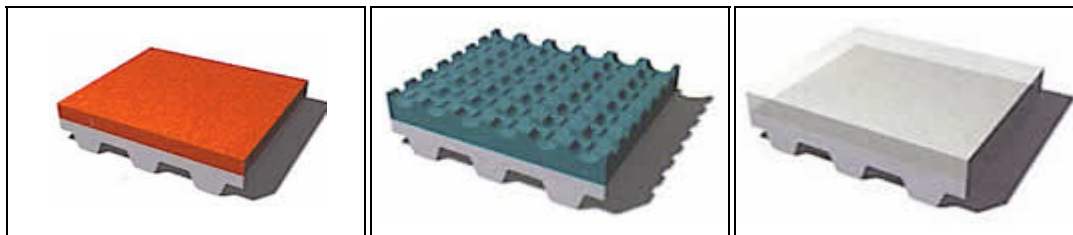

## Correias dentadas com cobertura

Oferecemos correias com variados tipos de cobertura conforme segue:

Linatex

Supergrip verde / azul

PU transparente

PAZ / NFT

PAR / NFB

PAZ-PAR / NFT-NFB

RP 400

NBR

PVC Minigrip

NP 385

FG 385

PUR 385

PU HV1

PU D15