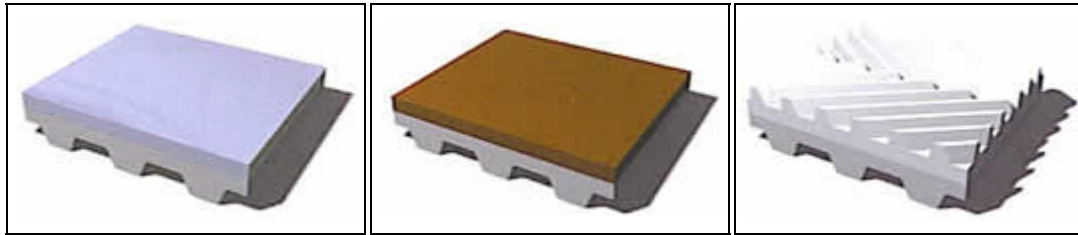

Couro cromado

Correx

PVC FG