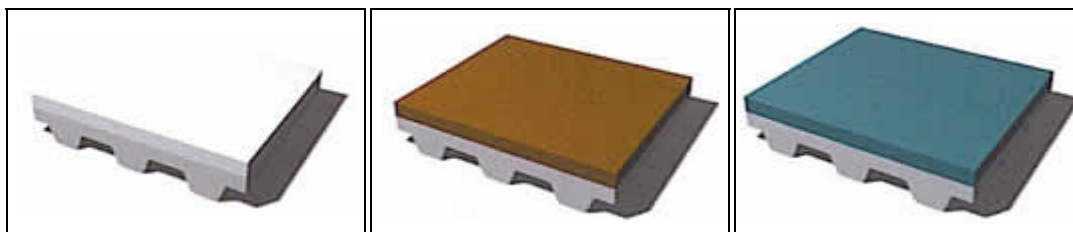

PVC branco

PUR marrom

PVC azul