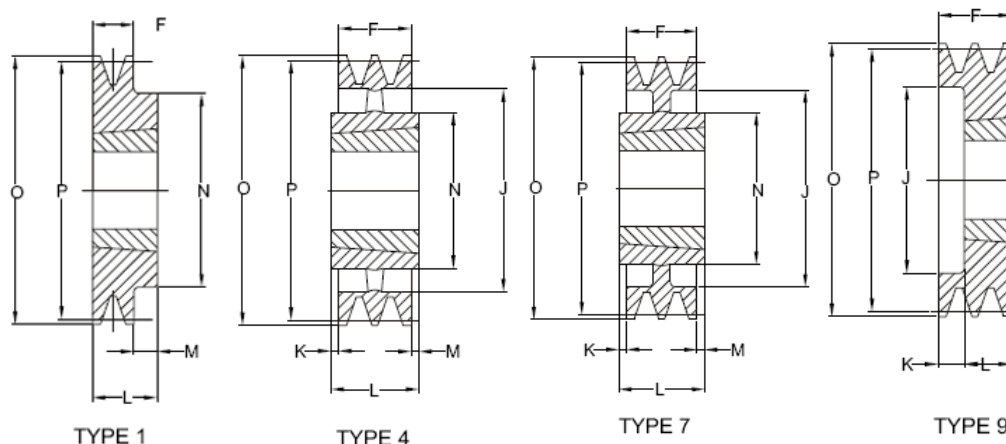

POLIAS - V Perfil SPZ-1

Medidas em milímetros (mm) e o peso em kilos (kg)

PART NO.	NO.OF GROOVES	P.D	O.D	TYPE	BUSH NO.	MAX BORE	E	F	J	K	L	M	N
SPZ 50-01	1	50.0	54.0	9	1008	25	-	37	28	15	22	-	-
SPZ 56-01	1	56.0	60.0	9	1008	25	-	37	23	15	22	-	-
SPZ 60-01	1	60.0	64.0	9	1008	25	-	22	-	-	22	-	-
SPZ 63-01	1	63.0	67.0	1	1108	28	-	16	-	-	22	6	62
SPZ 67-01	1	67.0	71.0	1	1108	28	-	16	-	-	22	6	62
SPZ 71-01	1	71.0	75.0	1	1108	28	-	16	-	-	22	6	62
SPZ 75-01	1	75.0	79.0	1	1108	28	-	16	-	-	22	6	62
SPZ 80-01	1	80.0	84.0	1	1210	32	-	16	-	-	25	9	75
SPZ 85-00	1	85.0	89.0	1	1210	32	-	16	-	-	25	9	75
SPZ 90-01	1	90.0	94.0	1	1210	32	-	16	-	-	25	-	75
SPZ 95-01	1	95.0	99.0	1	1210	32	-	16	-	-	25	9	75
SPZ 100-01	1	100.0	104.0	1	1210	32	-	16	-	-	25	9	75
SPZ 106-01	1	106.0	110.0	1	1610	42	-	16	-	-	25	9	80
SPZ 112-01	1	112.0	116.0	1	1610	42	-	16	-	-	25	9	80
SPZ 118-01	1	118.0	112.0	1	1610	42	-	16	-	-	25	9	80
SPZ 125-01	1	125.0	129.0	1	1610	42	-	16	-	-	25	9	80
SPZ 132-01	1	132.0	136.0	1	1610	42	-	16	-	-	25	9	80
SPZ 140-01	1	140.0	146.0	1	1610	42	-	16	-	-	25	9	80
SPZ 150-01	1	150.0	154.0	1	1610	42	-	16	-	-	25	9	80
SPZ 160-01	1	160.0	164.0	1	1610	42	-	16	-	-	25	9	80
SPZ 170-01	1	170.0	174.0	1	1610	42	-	16	-	-	25	9	80
SPZ 180-01	1	180.0	184.0	1	1610	42	-	16	-	-	25	9	80
SPZ 190-01	1	190.0	194.0	7	1610	42	-	16	161	-	25	9	80
SPZ 200-01	1	200.0	204.0	7	2012	50	-	16	172	-	32	16	100
SPZ 224-01	1	224.0	228.0	7	2012	50	15	16	196	-	32	16	100
SPZ 250-01	1	250.0	254.0	4	2012	50	-	16	222	8	32	8	100
SPZ 280-01	1	280.0	284.0	4	2012	50	-	16	252	8	32	8	100
SPZ 315-01	1	315.0	319.0	4	2012	50	-	1	287	8	32	8	100
SPZ 355-01	1	355.0	359.0	4	2012	50	-	16	326		8	32	112
SPZ 400-01	1	400.0	404.0	4	2012	50	-	16	371	8	32	8	112
SPZ 450-0	1	450.0	454.0	4	2517	60	-	16	421	14.5	45	14.5	120