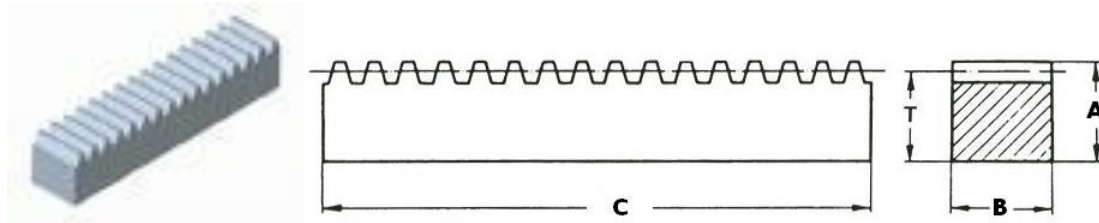

## Cremalheiras

Cremalheiras fabricadas em aço 1045 com dentes retos e ângulo 20°

**Modulo: 1 a 5**

Modulo	Cremalheira		
	C = 500 mm	C = 1000 mm	C = 2000 mm
	A x B	A x B	A x B
1	15 x 15	15 x 15	15 x 15
1,5	17 x 17	17 x 17	17 x 17
2	20 x 20	20 x 20	20 x 20
2,5	25 x 25	25 x 25	25 x 25
3	30 x 30	30 x 30	30 x 30
4	40 x 40	40 x 40	40 x 40
5	50 x 50	50 x 50	50 x 50

**Correias – Polias – Engrenagens – Cremalheiras – Buchas Cônicas**  
**Seu parceiro em soluções e produtos com tecnologia avançada!**

Tel.: (11) 3213-9664 Tel. /Fax: (11) 5687-9664

Nextel: (11) 7717-0389 Nextel ID: 55\*19062\*31