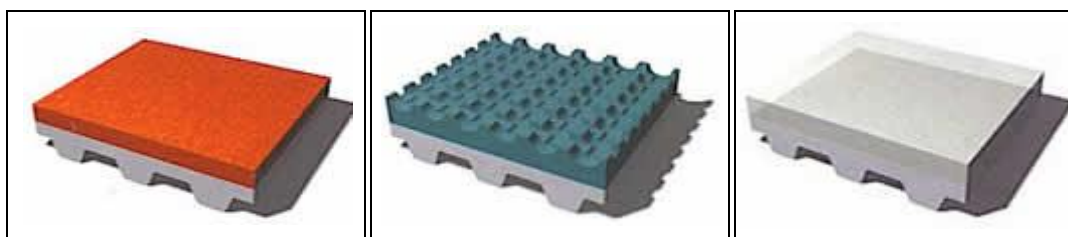

## Correia Sincronizadora com cobertura / revestimento

Oferecemos correias com variados tipos de cobertura conforme segue:

Linatex

Supergrip verde / azul

PU transparente

PAZ / NFT

PAR / NFB

PAZ-PAR / NFT-NFB

RP 400

NBR

PVC Minigrip

NP 385

FG 385

PUR 385

PU HV1

PU D15